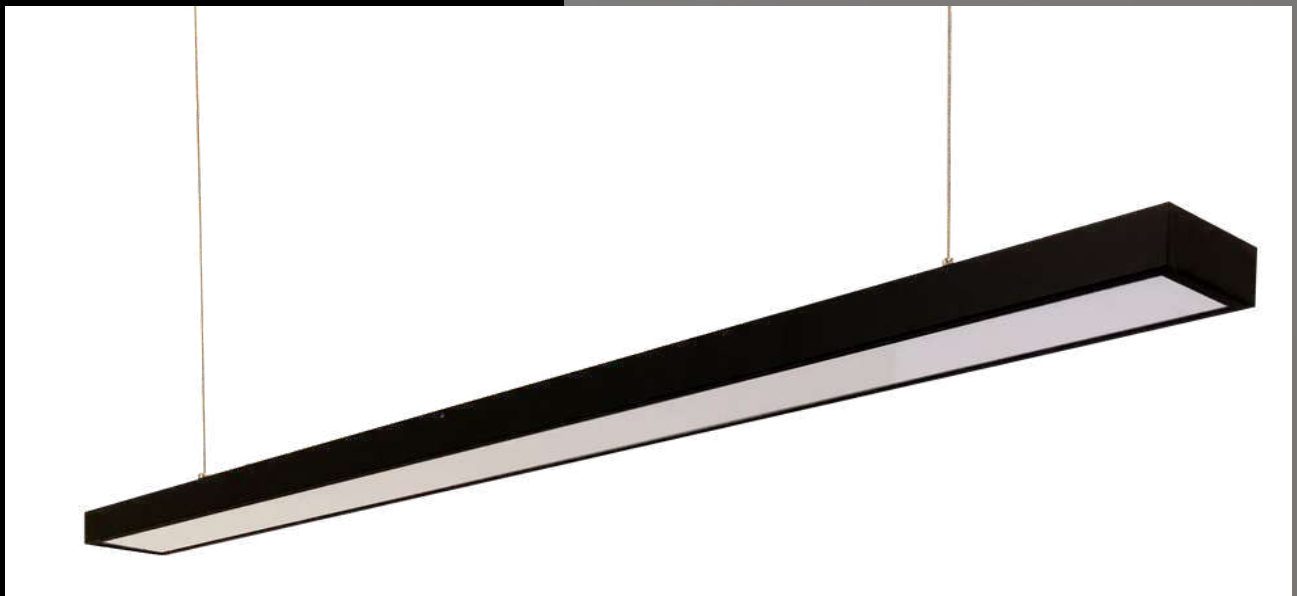

Material: chapa de aço, pintura epoxi

Cor: Branco ou Preto

Difusor: acrílico

THE Led SLIM EMBUTIR

DADOS TÉCNICOS

Potência: 18W /36W

Luminosidade: 1500lúmens / 3600lúmens

Dimensional: 3 x 7,6 x 57,8cm / 3 x 7,6 x 113cm

Temperatura de operação: -5°C a 40°C

Índice de proteção: IP20

Material: chapa de aço, pintura epoxi

Difusor: acrílico

THE Led SLIM PENDENTE

DADOS TÉCNICOS

Potência: 36W
Luminosidade: 3600lúmens
Dimensional: 3 x 7,6 x 110cm
Fonte de luz: módulo de led não substituível
Driver: integrado
Tipo:pendente
Temperatura de cor: 3000k / 4000k / 6000k
Tensão de rede: 100V a 240V
Fator de potência: >0,92
IRC: 80
Vida útil: 25.000 horas
Temperatura de operação: -5°C a 40°C
Índice de proteção: IP20
Material: chapa de aço, pintura epoxi
Cor: Branco ou Preto
Difusor: acrílico
Acompanha kit para instalação pendente

THE Led OMEGA PERFIL ALUMÍNIO

DADOS TÉCNICOS

Potência: 18W/módulo

Luminosidade: 1500 lúmens/módulo

Dimensional do módulo: 3 x 4 x 104cm

Fonte de luz: módulo de led não substituível

Driver: externo

Tipo: sobrepor ou embutir em um único modelo

Cor: Branco ou Preto

Difusor: acrílico

Acompanha kit instalação sobrepor ou embutir

THE Led OMEGA PENDENTE PERFIL ALUMÍNIO DUPLO FOCO

DADOS TÉCNICOS

Potência: 18W para cima e 18W para baixo

Luminosidade: 1500 lúmens para cima e 1500 lúmens para baixo